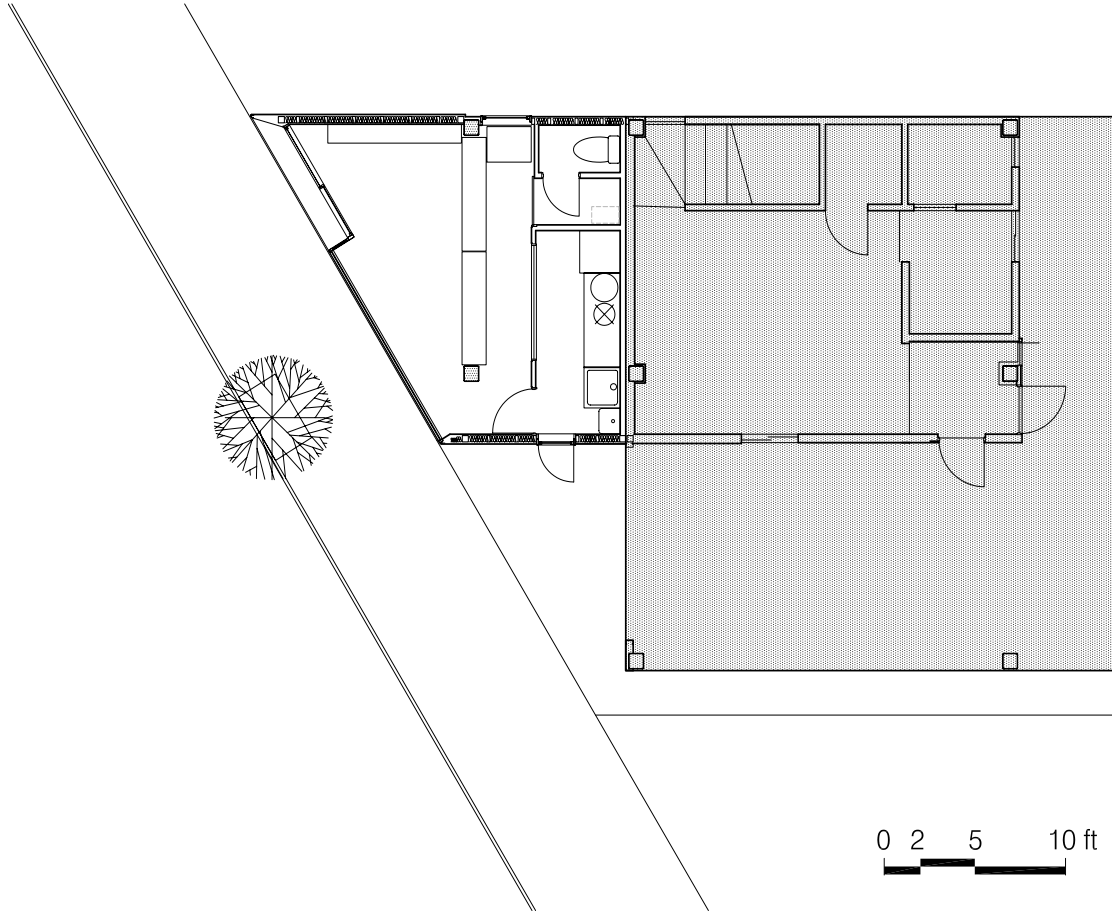

TEA SHOP

AREA: 24 m²
258 ft²